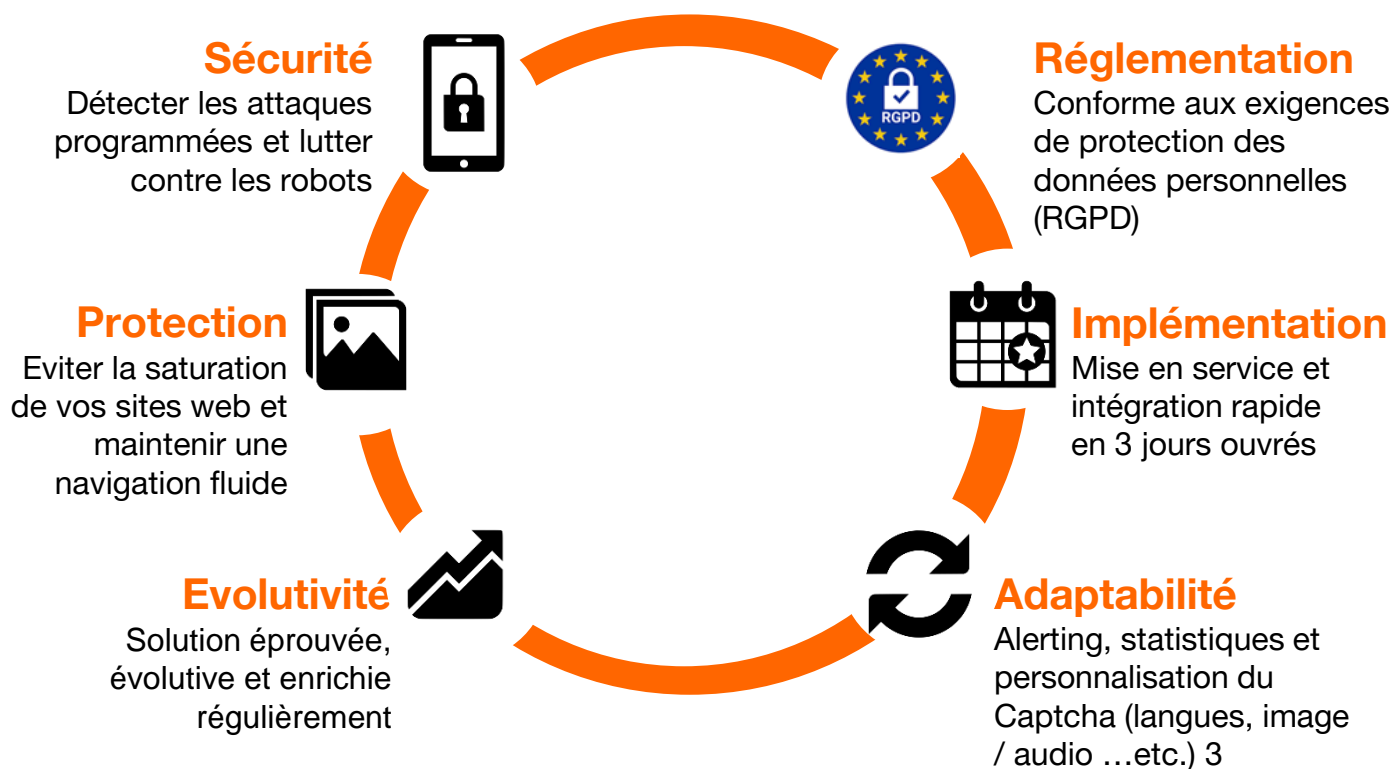

Solution conçue, développée et managée par Orange Business Services en France

Les plus

- API standard, s'intègre facilement à vos applications métiers
- Haute disponibilité de la solution
- Statistiques et Alerting
- Tarification dégressive en fonction du volume
- Orange Business Services un partenaire de confiance dans la durée

**Business
Services**

Pour en savoir plus contactez votre commercial ou rendez-vous sur www.orange-business.com