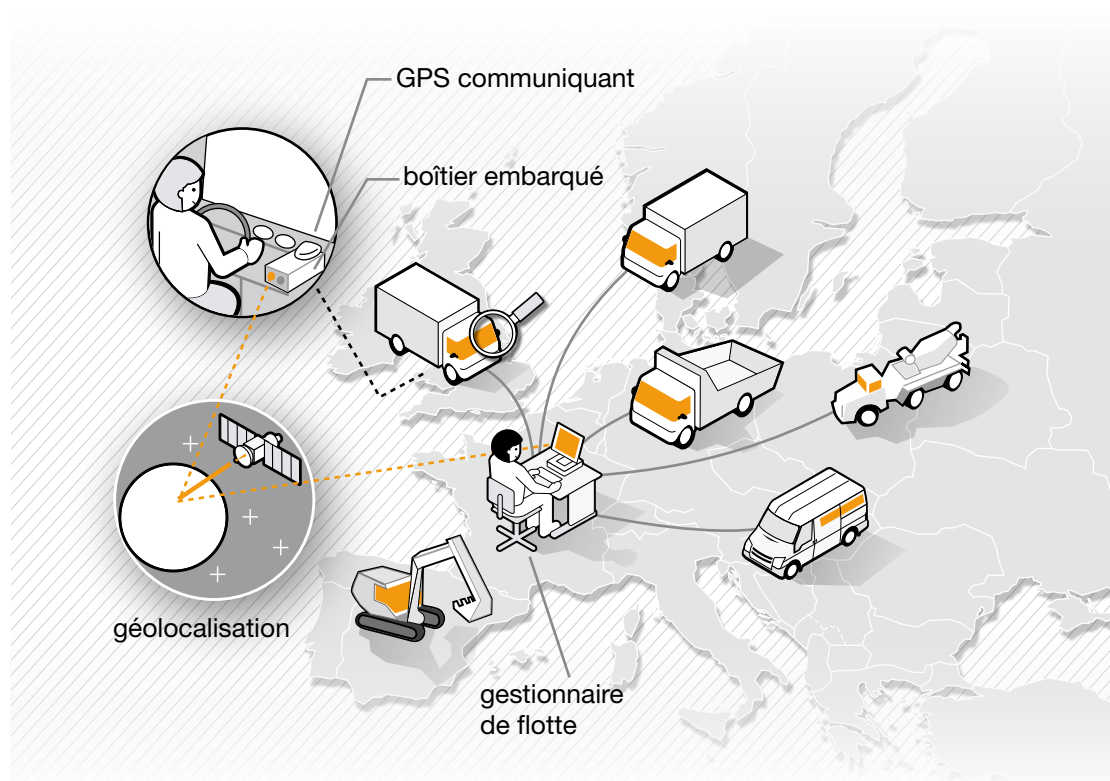

Fleet Performance : une solution simple et pratique, un retour sur investissement immédiat

Fleet Performance vous garantit une grande simplicité d'utilisation, grâce à son portail web sécurisé, ergonomique et accessible partout depuis internet.

Fleet Performance est une solution pratique qui met à votre disposition deux éléments clés pour mieux gérer votre activité : un boîtier de géolocalisation et un portail de pilotage.

Fleet Performance vous garantit un retour sur investissement rapide grâce à la réduction immédiate des kilomètres parcourus et au nombre de missions ou de livraisons supplémentaires.

les plus

- une interface facile avec vos applications métiers
- une solution disponible à proximité de votre entreprise : plus de 150 installateurs sur l'ensemble du territoire
- l'expertise et la qualité du 1er opérateur de services en temps réel
- plusieurs dizaines de milliers de véhicules équipés